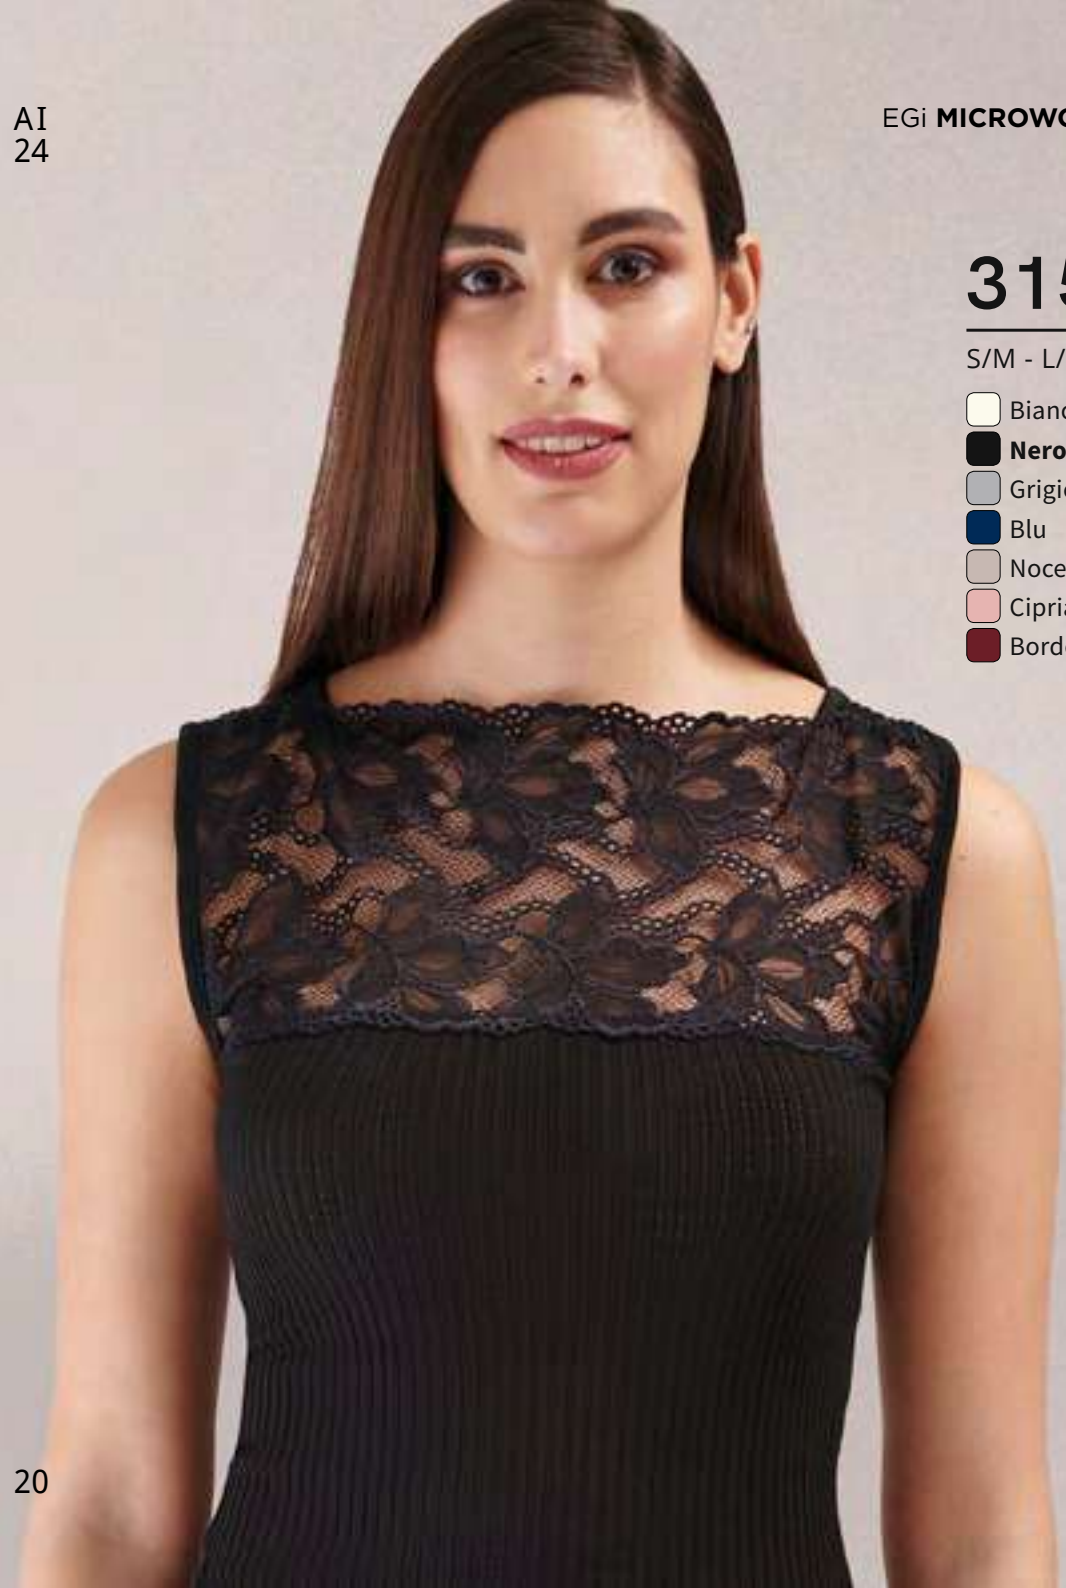

EGi MICROWOOL

3151

S/M - L/XL

- ☐ Bianco
- ☒ **Nero**
- ☐ Grigio
- ☐ Blu
- ☐ Noce
- ☐ Cipria
- ☐ Bordeaux